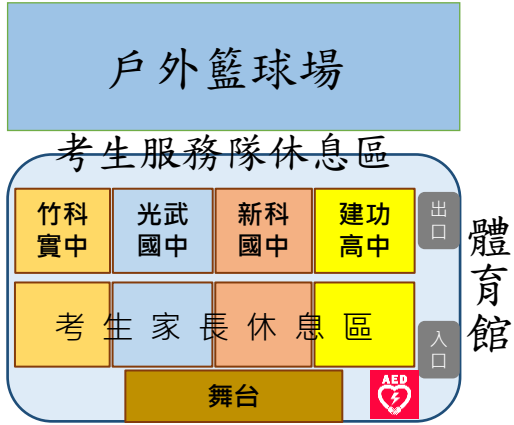

# 115年度國中教育會考 竹苗考區「05私立光復高中」考場平面圖

思源樓	5F	25	26	27	28	女廁	29	30	31	預備試場	樓梯
	4F	17	18	19	20	男廁	21	22	23	24	
	3F	09	10	11	12	女廁	13	14	15	16	
	2F	01	02	03	04	男廁	05	06	07	08	
	1F					女廁				醫護室	
慈源樓	4F	女廁									女廁
	3F	男廁									男廁
	2F	女廁	32	33	34	35	36	37	38		女廁
	1F	男廁	特殊考生家長休息								男廁